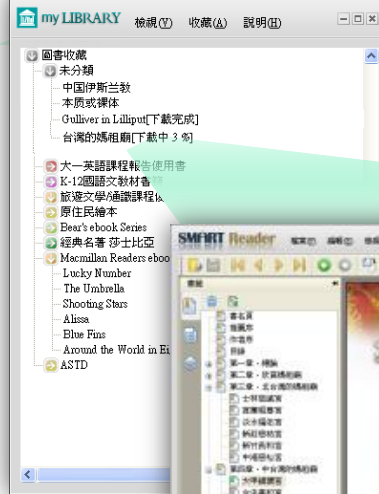

網路連線-[線上閱讀]Flash規格

請於【圖書目錄】頁點選【線上閱讀】，系統即開放線上閱讀服務(Flash規格)。

搜尋

書籍內頁

書籤筆記

預覽縮圖

離線閱讀-[下載]Smart Reader閱讀器

➤ 操作步驟

在圖書目錄頁面下：

1. 先點選【安裝說明】，瞭解電子書閱讀器所需的系統需求。
2. 點選【下載】或圖書目錄【📖】，系統即連結電子書閱讀器。如右圖所示。
3. 電子書下載完畢，系統自動開啟SMART Reader閱讀器，即能開始閱讀。

MyLibrary個人化圖書館

SmartReader閱讀器

離線閱讀-[下載]Smart Reader閱讀器

➤ My Library說明

1. 提供使用者本機端的個人化圖書館服務。
2. 經由系統儲存功能，可完整記錄讀者曾經閱讀的書籍及閱讀歷程。
3. 可依照個人閱讀喜好進行電子書的管理及主題分類。
4. 可知每本電子書下載的進度。
5. 每本書籍皆受智慧財產權保護，每次借閱日期為30天，逾期請於授權之網域範圍內，只需將滑鼠移至MyLibrary書籍題名，以右鍵快速點擊兩次，即可重新連線(下載)恢復使用。