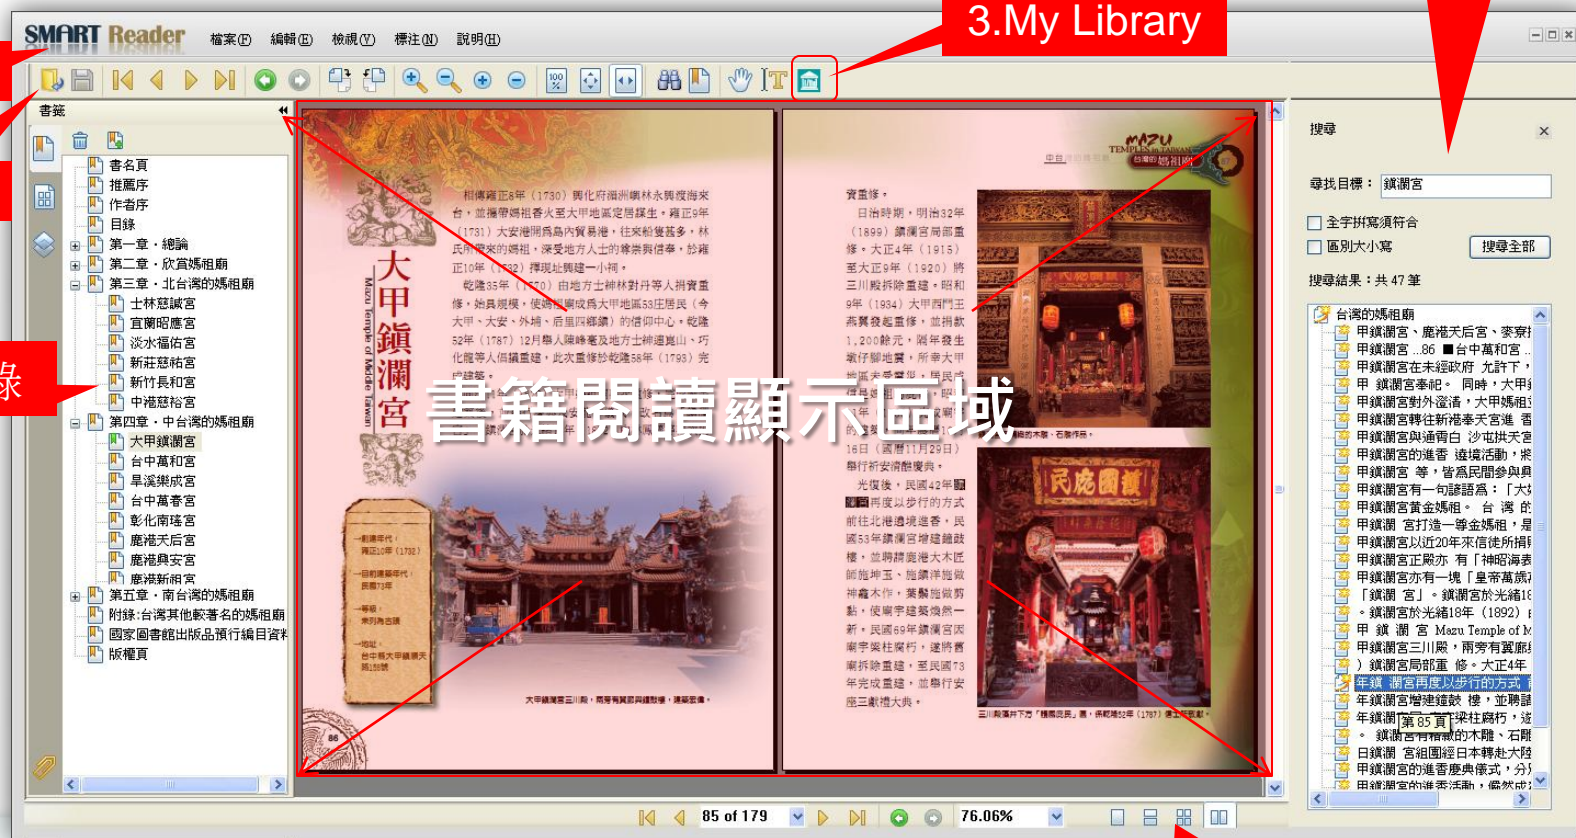

個人化圖書館主題分類

離線閱讀-[下載]Smart Reader閱讀器

➤ Smart Reader 介面

關鍵字檢索

1功能列

2工具列

章節目錄

3.My Library

書籍閱讀顯示區域

離線閱讀-[下載]Smart Reader閱讀器

1. 功能列

為了讓使用者仍能享有與紙本書相同感受，SMART Reader 特別開發文字註記工具及不同的標記功能，讓使用者可選擇工具列的底線工具、螢光標示工具...等。

- ★所有標註資料，記得按下存檔，才能儲存您的筆記內容，下次可開啟繼續使用。
- ★如需列印筆記，請點選打開模式後再執行。

更改標助工具底色，可利用【滑鼠】移至螢光色塊後【**右鍵**】進入【**打開/關閉屬性**】更改顏色、加上註記內容。