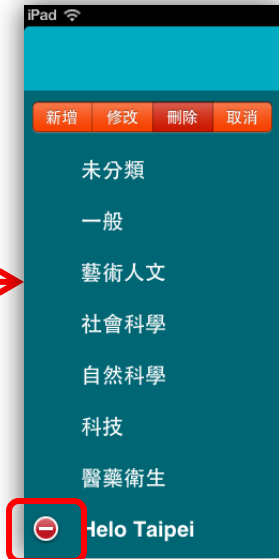

備註:[新增][修改]設定後，請記得執行“確定”!