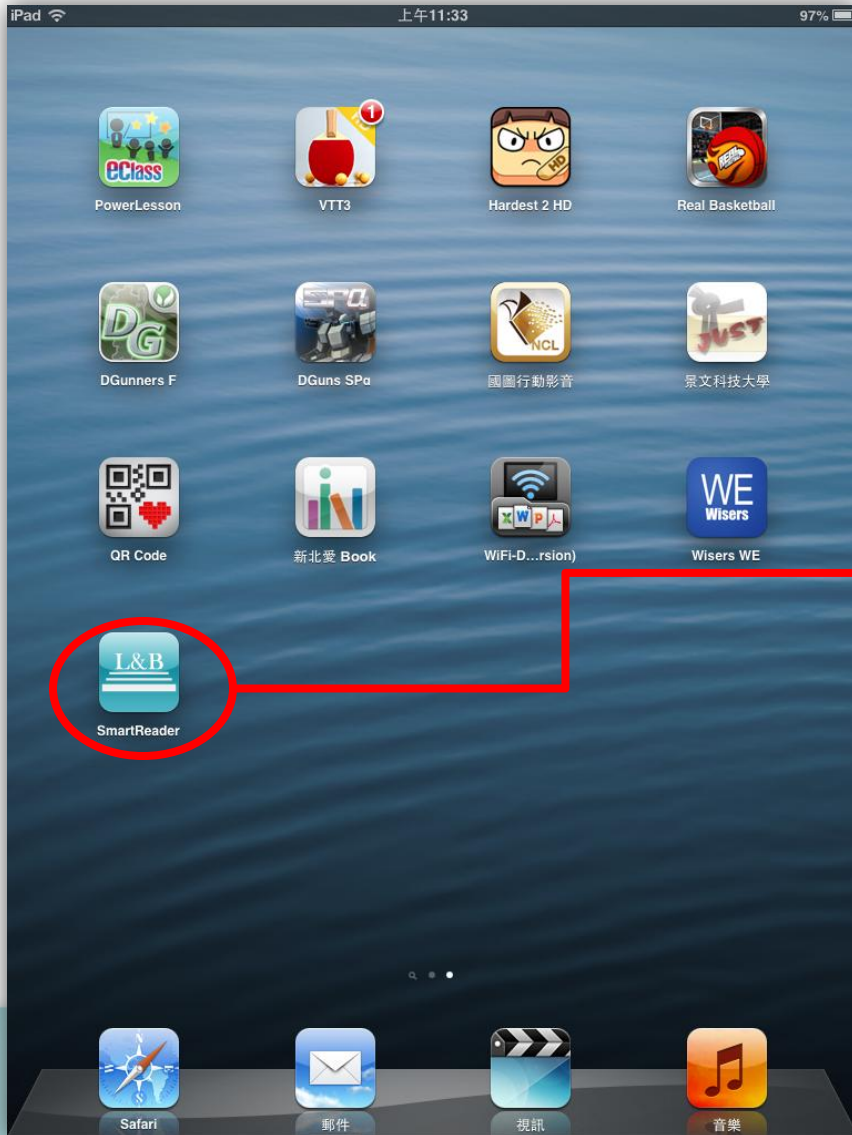

書籍閱讀顯示區域

離線閱讀-[下載]Smart Reader閱讀器

1. 功能列

為了讓使用者仍能享有與紙本書相同感受，SMART Reader 特別開發文字註記工具及不同的標記功能，讓使用者可選擇工具列的底線工具、螢光標示工具...等。

- ★所有標註資料，記得按下存檔，才能儲存您的筆記內容，下次可開啟繼續使用。
- ★如需列印筆記，請點選打開模式後再執行。

更改標助工具底色，可利用【滑鼠】移至螢光色塊後【**右鍵**】進入【**打開/關閉屬性**】更改顏色、加上註記內容。

滑鼠右鍵點擊兩下，就可以針對螢光筆畫過的地方，加上自己的註解。

行動載具APP模式-電子書閱讀說明

APP安裝方法

適用作業系統:IOS版本

安裝結果畫面

下載書籍(授權範圍內連線使用)

未安裝者, 也可點擊此處

選擇書籍