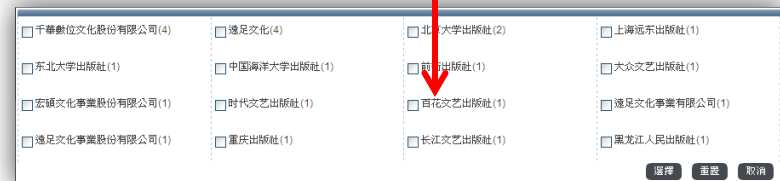

方法一

- 自單位圖書館官網之電子資源/電子書，檢索產品名稱、或廠商名稱(碩亞數碼)，即可找到本平台。

方法二

- 單位圖書館授權範圍，於瀏覽器上輸入產品網址：

<http://lb20.libraryandbook.net>

查詢操作步驟Step2 找資料方式

方式1 四大推薦閱讀

- 按圖書之**熱門程度**、**更新狀態**、**單位特別指定**及**讀者閱讀喜好**，提供讀者四大推薦閱讀。
- 提供**RSS功能**，可加入**我的最愛**追蹤哦！

方式2 六大主題分類瀏覽

- ✓ 按**出版社分類標準**或**叢書名**，提供精選推薦專輯，有助於讀者更快找到主題書系。

The screenshot displays the Library & Book website interface. At the top, there is a navigation bar with categories: 總類, 藝術人文, 社會科學, 自然科學, 科技, 醫療衛生, and 新聞. A search bar is located below the navigation bar, with a dropdown menu set to '全部' and buttons for '查詢' and '進階搜尋'. The main content area is divided into several sections, each with a red box and an arrow pointing to it:

- 熱門排行** (Popular Ranking): A grid of book covers including titles like 'OpenOffice.org Calc', 'IPv6', and 'Visual Basic'. A red arrow labeled '方式2' points to the '熱門排行' section.
- 新書推薦** (New Book Recommendations): A grid of book covers including titles like '護士媽媽', '鏡子', and '馬屁不臭'. A red arrow labeled '方式1' points to the '新書推薦' section.
- 專家推薦** (Expert Recommendations): A grid of book covers including titles like '圖解表列 NEW TOEIC', 'SQL Server', and 'Lumion/ SketchUp'. A red arrow labeled '方式1' points to the '專家推薦' section.
- 讀者推薦** (Reader Recommendations): A grid of book covers including titles like '健康', 'SCIENCE Natiscate', and '好城市'. A red arrow labeled '方式1' points to the '讀者推薦' section.

At the bottom of the page, there is a copyright notice: © 版權聲明 碩亞數碼科技有限公司 © 2009 ASIAWORLD Digital Technology Co., Ltd. All Rights Reserved.

查詢操作步驟 Step2 找資料方式

方式3 關鍵字作一般檢索

- 全文格式製作，更能以**關鍵字**進行一般檢索，並配合**二次檢索**限縮查詢條件範圍。