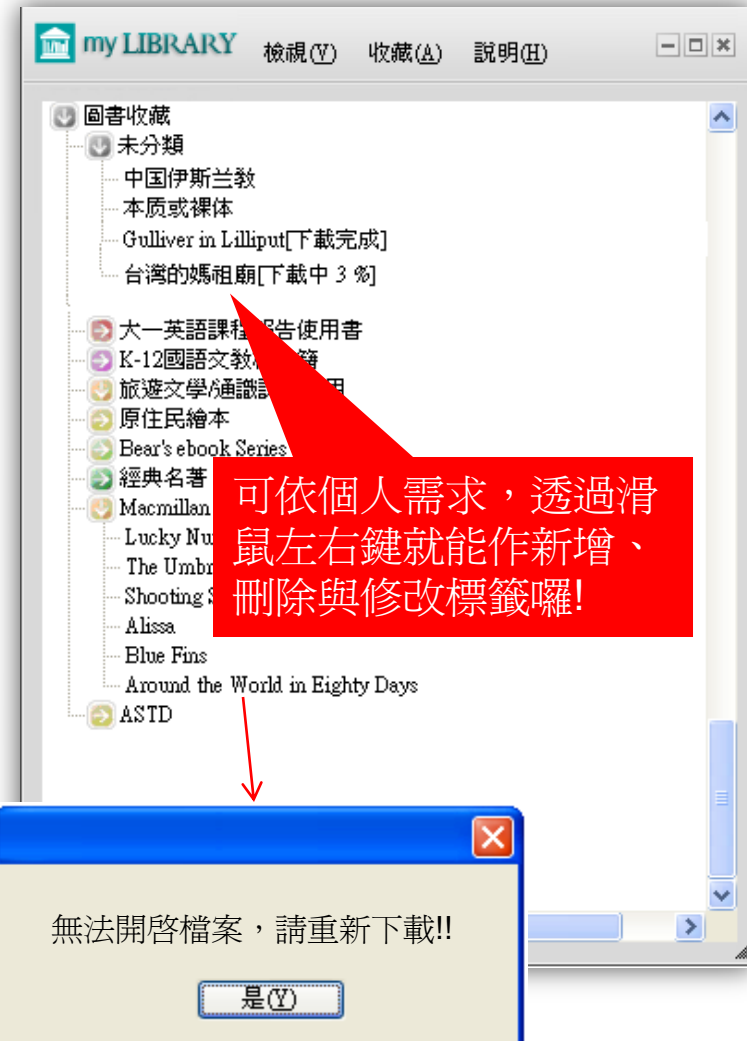

網路連線-[線上閱讀]Flash規格

請於【圖書目錄】頁點選【線上閱讀】，系統即開放線上閱讀服務(Flash規格)。

搜尋

書籍內頁

書籤筆記

預覽縮圖

離線閱讀-[下載]Smart Reader閱讀器

➤ 操作步驟

在圖書目錄頁面下：

1. 先點選【安裝說明】，瞭解電子書閱讀器所需的系統需求。
2. 點選【下載】或圖書目錄【📖】，系統即連結電子書閱讀器。如右圖所示。
3. 電子書下載完畢，系統自動開啟SMART Reader閱讀器，即能開始閱讀。

MyLibrary個人化圖書館

SmartReader閱讀器

離線閱讀-[下載]Smart Reader閱讀器

➤ My Library說明

1. 提供使用者本機端的個人化圖書館服務。
2. 經由系統儲存功能，可完整記錄讀者曾經閱讀的書籍及閱讀歷程。
3. 可依照個人閱讀喜好進行電子書的管理及主題分類。
4. 可知每本電子書下載的進度。
5. 每本書籍皆受智慧財產權保護，每次借閱日期為30天，逾期請於授權之網域範圍內，只需將滑鼠移至MyLibrary書籍題名，以右鍵快速點擊兩次，即可重新連線(下載)恢復使用。

個人化圖書館主題分類

離線閱讀-[下載]Smart Reader閱讀器

➤ Smart Reader 介面

關鍵字檢索

1功能列

2工具列

章節目錄

3.My Library