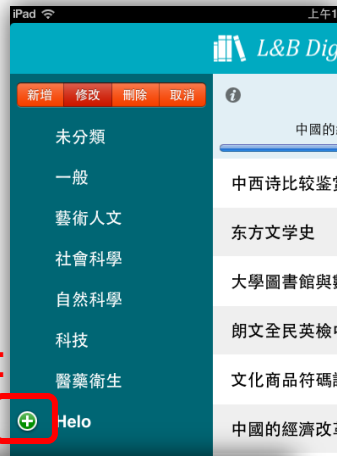

備註:[新增][修改]設定後，請記得執行“確定”!