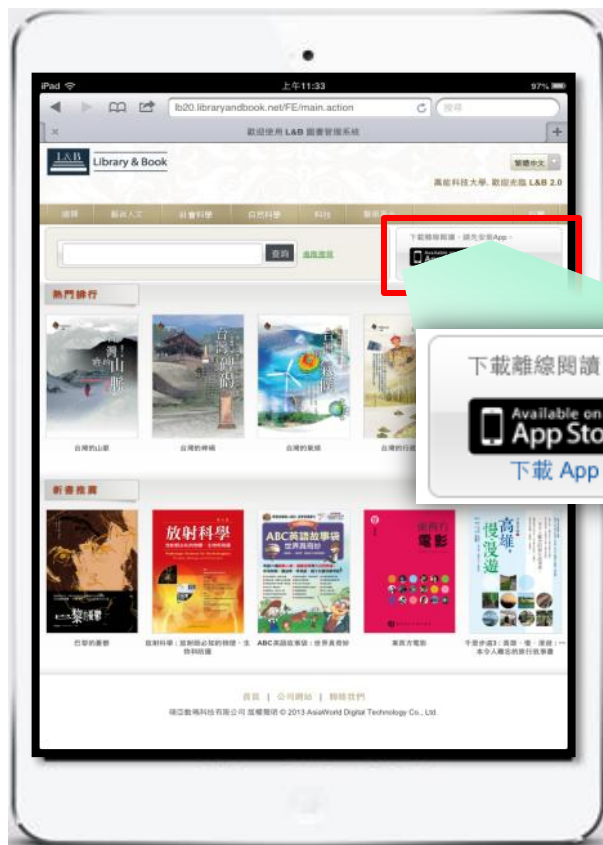

個人化圖書館主題分類

離線閱讀-[下載]Smart Reader閱讀器

➤ Smart Reader 介面

關鍵字檢索

1功能列

2工具列

章節目錄

3.My Library

書籍閱讀顯示區域

離線閱讀-[下載]Smart Reader閱讀器

1. 功能列

為了讓使用者仍能享有與紙本書相同感受，SMART Reader 特別開發文字註記工具及不同的標記功能，讓使用者可選擇工具列的底線工具、螢光標示工具...等。

- ★所有標註資料，記得按下存檔，才能儲存您的筆記內容，下次可開啟繼續使用。
- ★如需列印筆記，請點選打開模式後再執行。

更改標助工具底色，可利用【滑鼠】移至螢光色塊後【**右鍵**】進入【**打開/關閉屬性**】更改顏色、加上註記內容。

滑鼠右鍵點擊兩下，就可以針對螢光筆畫過的地方，加上自己的註解。

行動載具APP模式-電子書閱讀說明

APP安裝方法

適用作業系統:IOS版本

安裝結果畫面

下載書籍(授權範圍內連線使用)

未安裝者, 也可點擊此處

選擇書籍