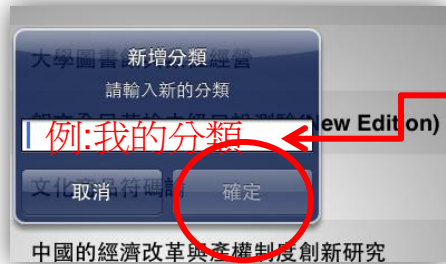

[分類區]操作說明

新增、修改、刪除、取消

在修改跟刪除得過程中
按下“取消”，即可恢復
原先的分類。