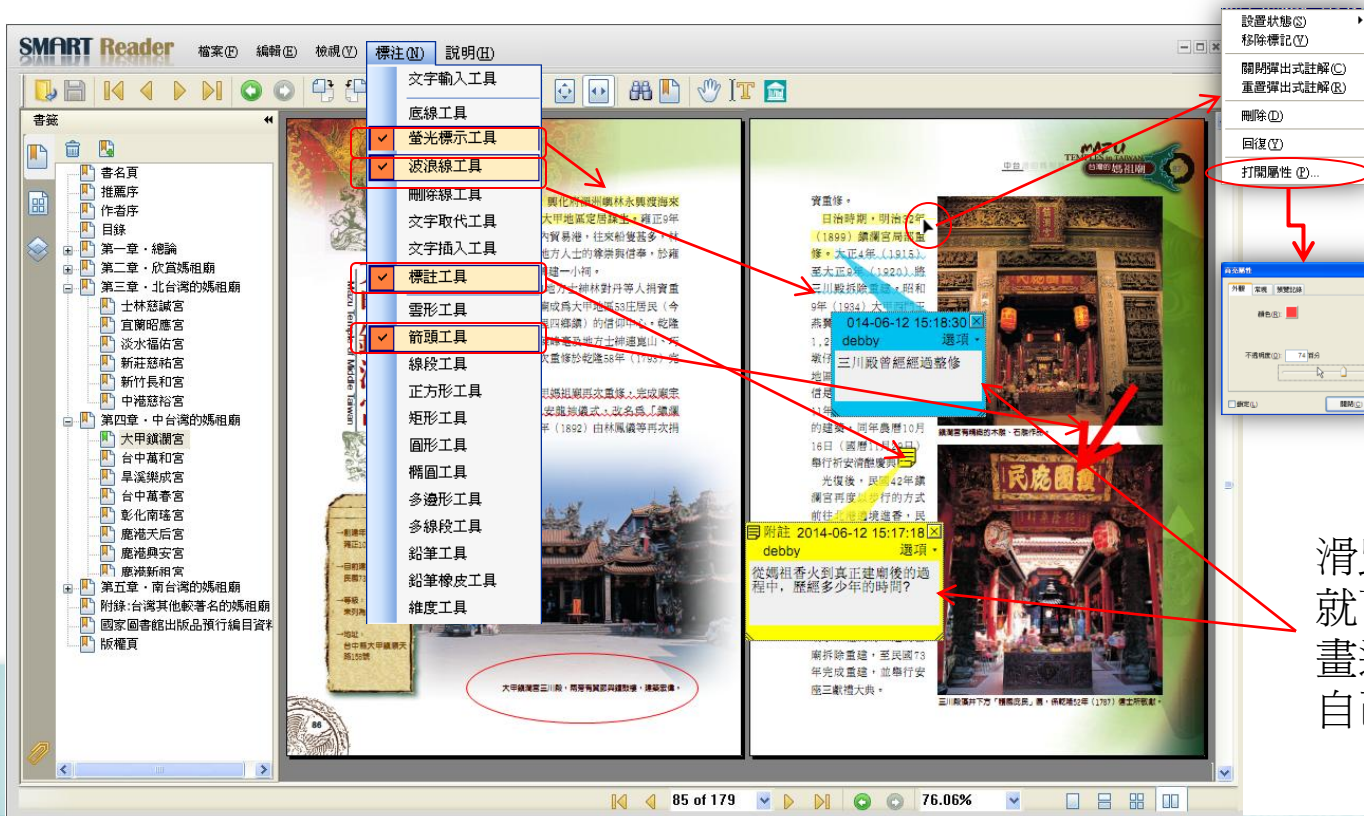

離線閱讀-[下載]Smart Reader閱讀器

1. 功能列

為了讓使用者仍能享有與紙本書相同感受，SMART Reader 特別開發文字註記工具及不同的標記功能，讓使用者可選擇工具列的底線工具、螢光標示工具...等。

- ★所有標註資料，記得按下存檔，才能儲存您的筆記內容，下次可開啟繼續使用。
- ★如需列印筆記，請點選打開模式後再執行。

更改標助工具底色，可利用【滑鼠】移至螢光色塊後【**右鍵**】進入【**打開/關閉屬性**】更改顏色、加上註記內容。

滑鼠右鍵點擊兩下，就可以針對螢光筆畫過的地方，加上自己的註解。