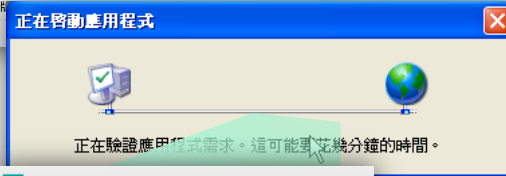

備註

其他系統建議

1. Window Installer 3.1 以上
2. MS XML Parser 4.0 以上(建議6.0)

系統需求	檢查結果
Windows XP SP2 以上	請自行檢查視窗版本
IE 6 以上(建議7.0) 或 Firefox 3.5 以上	MSIE 8.0
Window Installer 3.1 以上	若未安裝，請點選 Window Installer 3.1 並安裝
.NET Framework 2.0 (3.5 版跟3.0版已包括2.0)	.NET CLR 2.0.50727
MS XML Parser 4.0 以上 (建議6.0)	Msxml2.DOMDocument 6.0
Proxy Plug-In(認證型 Proxy 環境專用)	若未安裝，請點選 SMART Proxy Plug-In 並安裝 (需要使用proxy才用系統管理員安裝,且須移除舊版 SmartReader)

網路連線-[線上閱讀]Flash規格

請於【圖書目錄】頁點選【線上閱讀】，系統即開放線上閱讀服務(Flash規格)。

搜尋

書籍內頁

書籤筆記

預覽縮圖

離線閱讀-[下載]Smart Reader閱讀器

➤ 操作步驟

在圖書目錄頁面下：

1. 先點選【安裝說明】，瞭解電子書閱讀器所需的系統需求。
2. 點選【下載】或圖書目錄【📖】，系統即連結電子書閱讀器。如右圖所示。
3. 電子書下載完畢，系統自動開啟SMART Reader閱讀器，即能開始閱讀。

MyLibrary個人化圖書館

SmartReader閱讀器

離線閱讀-[下載]Smart Reader閱讀器

➤ My Library說明

1. 提供使用者本機端的個人化圖書館服務。
2. 經由系統儲存功能，可完整記錄讀者曾經閱讀的書籍及閱讀歷程。
3. 可依照個人閱讀喜好進行電子書的管理及主題分類。
4. 可知每本電子書下載的進度。
5. 每本書籍皆受智慧財產權保護，每次借閱日期為30天，逾期請於授權之網域範圍內，只需將滑鼠移至MyLibrary書籍題名，以右鍵快速點擊兩次，即可重新連線(下載)恢復使用。